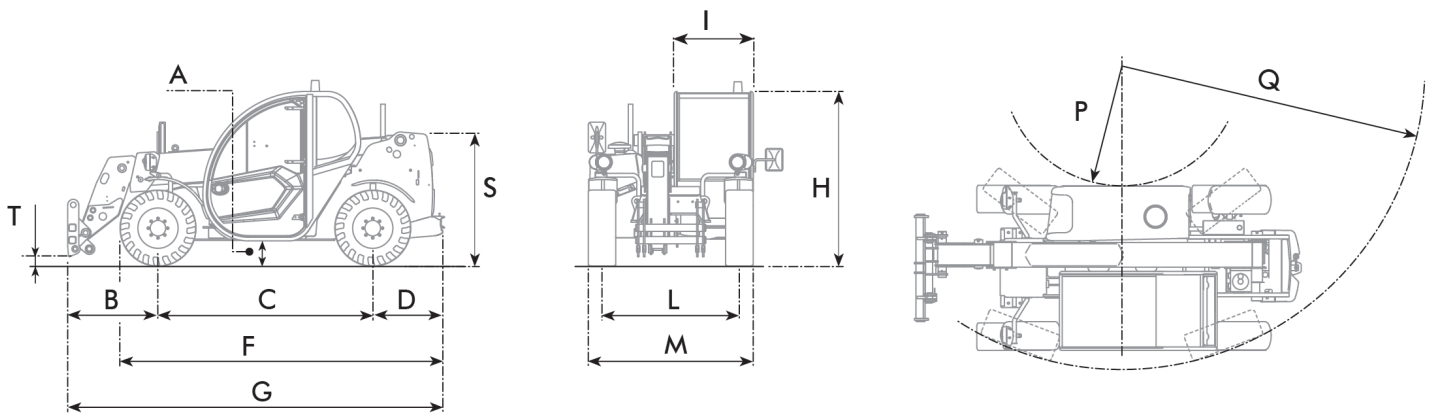

TIRES

Vehicle model	MINI AGRI 25.6
Standard tires	12x16.5"
Optional tires	12x18"

DIMENSIONS

Vehicle model	MINI AGRI 25.6
A	270 mm (10,6 in)
B	985 mm (38,8 in)
C	2350 mm (92,5 in)
D	765 mm (30,1 in)
F	3535 mm (139,2 in)
G	4125 mm (162,4 in)
H	1950 mm (76,8 in)
I	1850 mm (72,8 in)
L	1500 mm (59,1 in)
M	1850 mm (72,8 in)
P	1460 mm (57,5 in)
Q	3555 mm (140 in)
S	1433 mm (56,4 in)
T	200 mm (7,9 in)